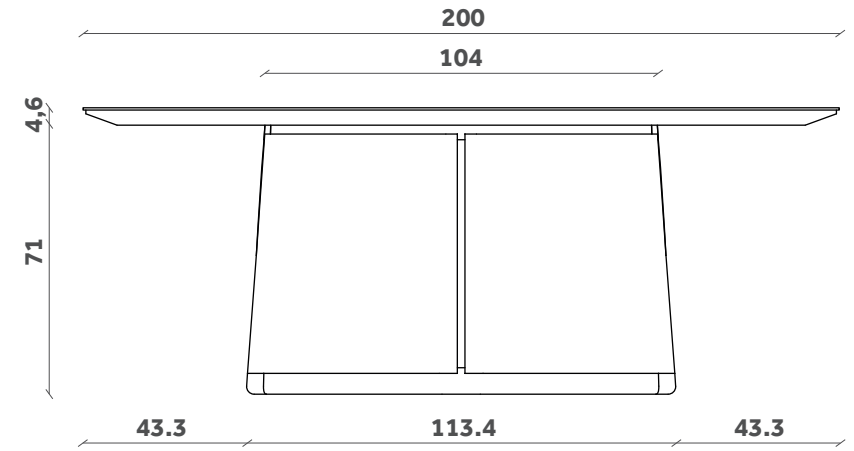

# COLONY

Tavolo/Table  
Design Skrivo

TP 137

200x110

TP 136

240x110

TP 135

300x110

PIANI RETTANGOLARI CERAMICA