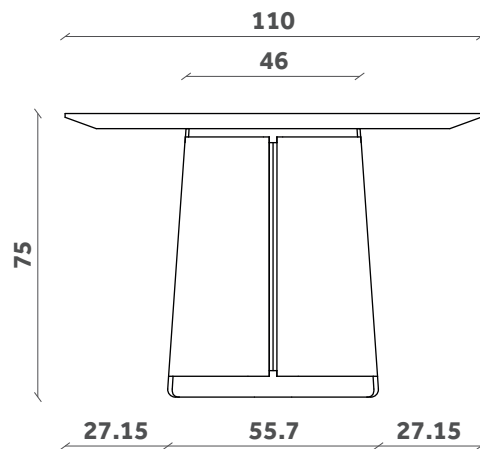

# COLONY

Tavolo/Table  
Design Skrivo

TP 137

200x110

TP 136

240x110

TP 135

300x110