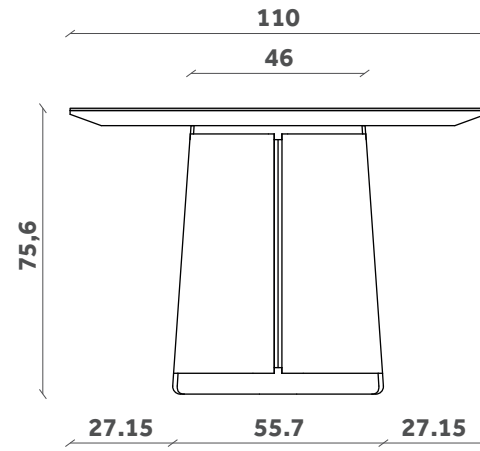

COLONY

Tavolo/Table
Design Skrivo

TP 137

200x110

TP 136

240x110

TP 135

300x110

PIANI RETTANGOLARI CERAMICA