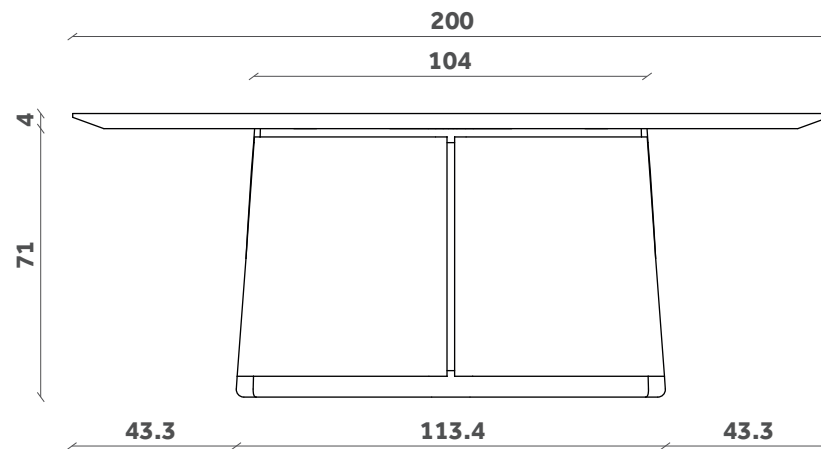

# COLONY

Tavolo/Table  
Design Skrivo

TP 137

200x110

TP 136

240x110

TP 135

300x110