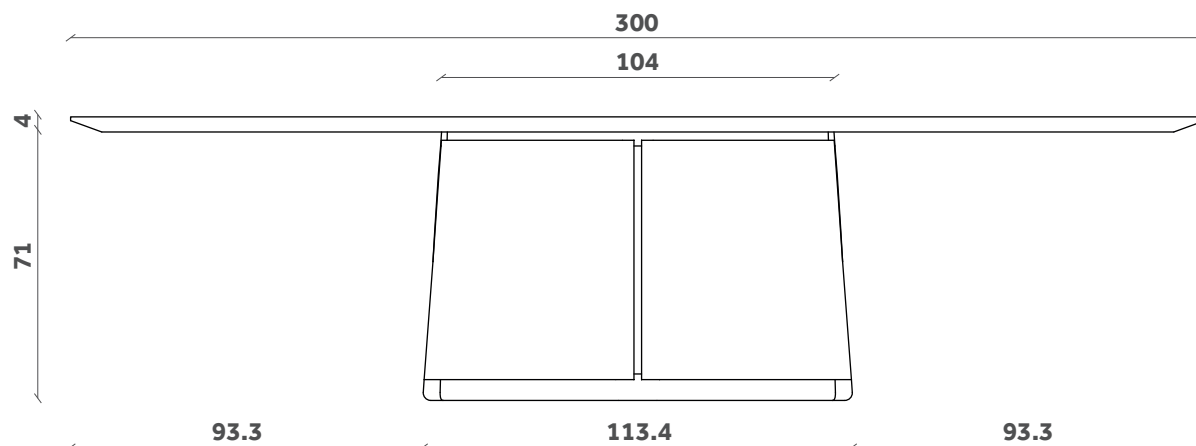

# COLONY

Tavolo/Table  
Design Skrivo

TP 137

200x110

TP 136

240x110

TP 135

300x110