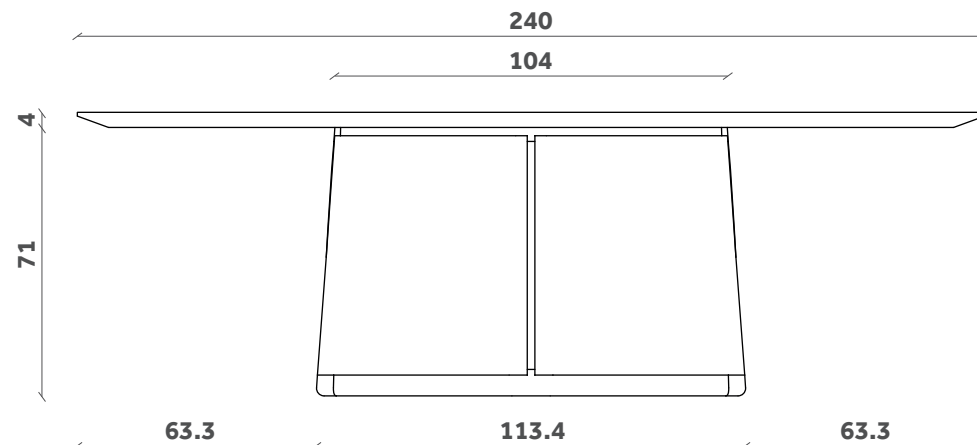

# COLONY

Tavolo/Table  
Design Skrivo

TP 137

200x110

TP 136

240x110

TP 135

300x110