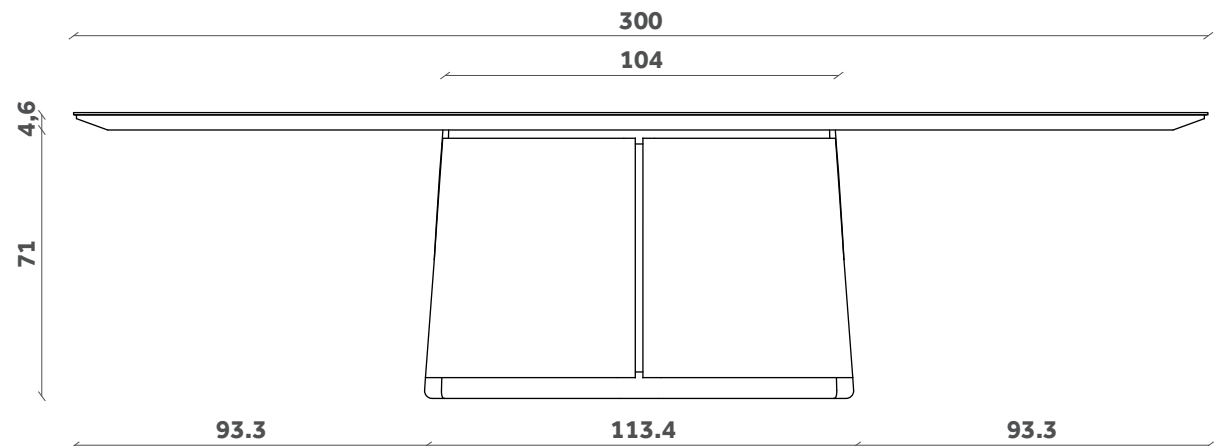

COLONY

Tavolo/Table
Design Skrivo

TP 137

200x110

TP 136

240x110

TP 135

300x110

PIANI RETTANGOLARI CERAMICA