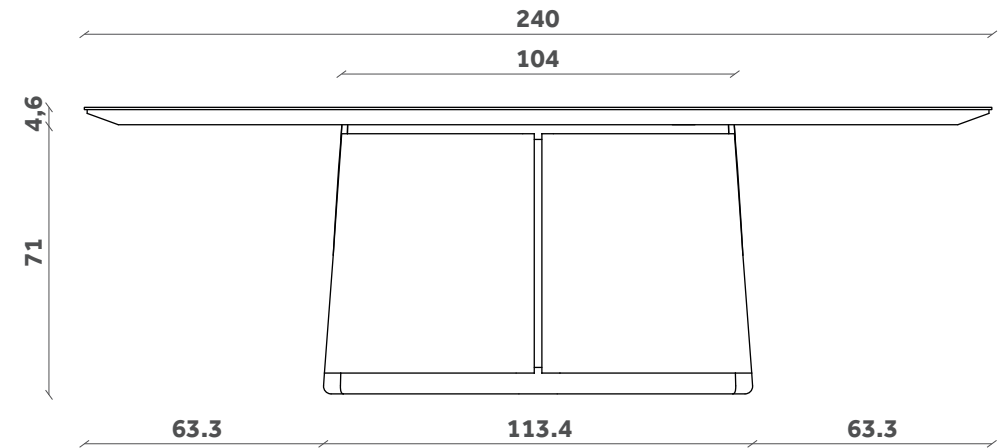

# COLONY

Tavolo/Table  
Design Skrivo

TP 137

200x110

TP 136

240x110

TP 135

300x110

PIANI RETTANGOLARI CERAMICA